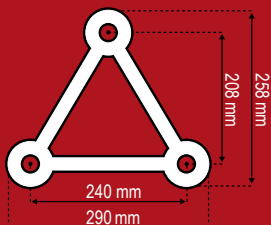

Tabla de cargas

Envergadura (m)	Perfil de aluminio con brida		Perfil de aluminio con adaptador de barra de alimentación		Carga única central	Flecha
	Carga uniformemente distribuida	Flecha	Carga uniformemente distribuida	Flecha		
m	kg/m	mm	kg/m	mm	kg	mm
1	990*	0,2	30,0	0,0	497*	0,2
2	495*	1,6	30,0	0,1	379*	1,0
3	242,0	4,0	30,0	0,6	298*	2,6
4	134,3	7,1	30,0	1,8	242*	5,2
5	84,5	11,1	30,0	4,3	201*	8,6
6	57,4	16,1	30,0	9,0	169*	12,9
7	41,1	21,9	30,0	16,6	143,8	18,0
8	30,5	28,7	30,0	28,3	121,9	23,7
9	23,2	36,5	23,2	36,5	104,5	30,4
10	18,0	45,2	18,0	45,2	90,1	38,0
11	14,2	55,0	14,2	55,0	78,0	46,7
12	11,3	65,7	11,3	65,7	67,5	56,4
13	9,0	77,5	9,0	77,5	58,4	67,3
14	7,2	90,4	7,2	90,4	50,2	79,4
15	5,7	104,4	5,7	104,4	42,9	92,8
16	4,5	119,5	4,5	119,5	36,2	107,6

Especificaciones

Ancho: 290 mm
 Alto: 258 mm
 Tubo portante: 50 x 2 mm
 Barras de relleno: 20 x 2 mm

Aleación: EN-AW 6082 T6
 Traversa: EN-AW 6060 T6
 Barra de alimentación: EN-AW 6060 T6

Incl. juego de conectores