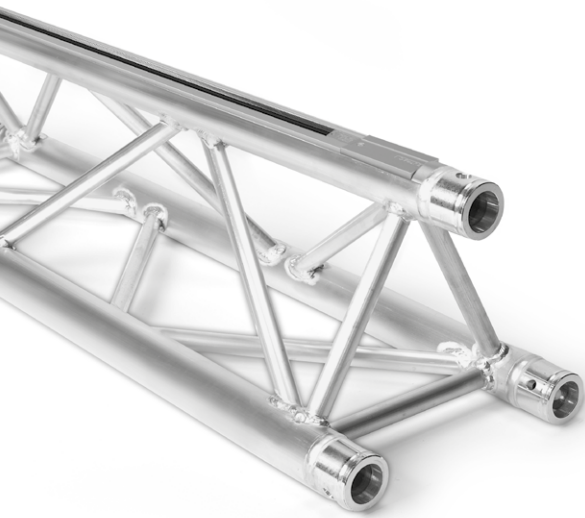

ED 33

Naxpro-Truss ED 33 con Barra de alimentación

Los travesaños ED33 se basan en la serie FD33 estando equipados, a diferencia del modelo estándar, con una barra de alimentación eléctrica adicional, la cual permite una conexión prolija y flexible del equipamiento lumotécnico y de espectáculos más diverso.

Los travesaños con barra de sistema eléctrico brindan ventajas claras: no es necesario instalar cables adicionales, el armado y desarmado se organizan más rápido, evitándose los desagradables manojos de cables. Dada la flexibilidad para posicionar los equipos instalados, los travesaños con barra de alimentación eléctrica son aptos en todos aquellos lugares donde se necesita colgar reflectores en todas partes, por ej. mueblerías, concesionarias de autos y supermercados de materiales de construcción.?

Tabla de cargas

Envergadura (m)	Perfil de aluminio con brida		Perfil de aluminio con adaptador de barra de alimentación		Carga única central	Flecha
	Carga uniformemente distribuida	Flecha	Carga uniformemente distribuida	Flecha		
m	kg/m	mm	kg/m	mm	kg	mm
1	990*	0,2	30,0	0,0	497*	0,2
2	495*	1,6	30,0	0,1	379*	1,0
3	242,0	4,0	30,0	0,6	298*	2,6
4	134,3	7,1	30,0	1,8	242*	5,2
5	84,5	11,1	30,0	4,3	201*	8,6
6	57,4	16,1	30,0	9,0	169*	12,9
7	41,1	21,9	30,0	16,6	143,8	18,0
8	30,5	28,7	30,0	28,3	121,9	23,7
9	23,2	36,5	23,2	36,5	104,5	30,4
10	18,0	45,2	18,0	45,2	90,1	38,0
11	14,2	55,0	14,2	55,0	78,0	46,7
12	11,3	65,7	11,3	65,7	67,5	56,4
13	9,0	77,5	9,0	77,5	58,4	67,3
14	7,2	90,4	7,2	90,4	50,2	79,4
15	5,7	104,4	5,7	104,4	42,9	92,8
16	4,5	119,5	4,5	119,5	36,2	107,6

Especificaciones

Ancho: 290 mm
 Alto: 258 mm
 Tubo portante: 50 x 2 mm
 Barras de relleno: 20 x 2 mm

Aleación: EN-AW 6082 T6
 Traversa: EN-AW 6060 T6
 Barra de alimentación: EN-AW 6060 T6

Incl. juego de conectores